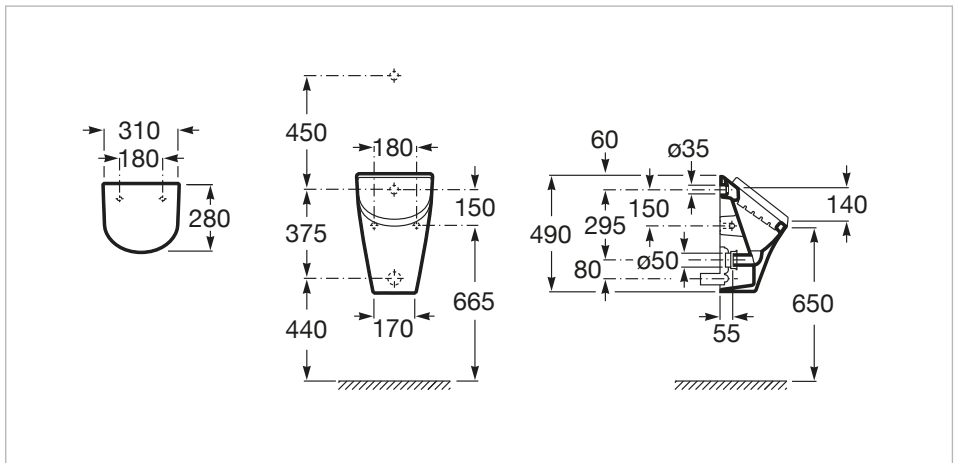

Technische Zeichnungen

Die Badkollektion Nexo kombiniert zwei scheinbar gegensätzliche Konzepte: Die Kollektion soll für jeden zugänglich sein und rückt daher Design und Erschwinglichkeit in den Vordergrund. Kompakte, kleine und schön geformte Produkte, die speziell für kleine Räume entwickelt wurden, verleihen der Kollektion einen Hauch von Moderne.

Entworfen von
Antonio Bullo

Er hat vier Goldmedaillen beim Internationalen Keramikwettbewerb in Faenza erhalten und wurde mit zwei Design Plus Auszeichnungen auf der ISH in Frankfurt geehrt. Für Bullo müssen die Produkte den Firmengeist widerspiegeln und zugleich einen großen Bezug zu den Zielmärkten aufweisen.