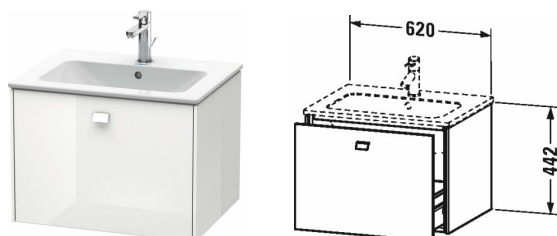

Brioso Waschtischunterbau wandhängend # BR4001

| < 620 mm > |

Waschtischunterbau wandhängend	Größe	Gewicht	Bestellnummer
1 Auszug, für ME by Starck # 233663			
Farben			
M07 Betonrau Matt Dekor M09 Lichtblau Matt Dekor M18 Weiss Matt Dekor M21 Nussbaum Dunkel Dekor M22 Weiss Hochglanz Dekor M31 Pine Silver Dekor M43 Basalt Matt Dekor M49 Graphit Matt Dekor M51 Pine Terra Dekor M52 Europäische Eiche Dekor M53 Kastanie Dunkel Dekor M73 Tessiner Kirschbaum Dekor M75 Leinen Dekor M79 Nussbaum Natur Dekor M91 Taupe Matt Dekor			
Variante			
	620 x 479 mm		BR4001
Infobox			
Raumsparisiphon # 005076 ist empfehlenswert, Inneneinteilung optional möglich, lose einlegbar # UV 9845, Notwendige Angaben zur Bestellung:			
Passende Produkte			
Inneneinteilung Nachrüstbare Inneneinteilung inkl. Deckel, Diamantschwarz, für Waschtischunterbauten, 115 x 320 mm	115 x 320 mm		UV9845
Waschtisch, Möbelwaschtisch mit Überlauf, mit Hahnlochbank, 630 x 490 mm	630 x 490 mm		233663