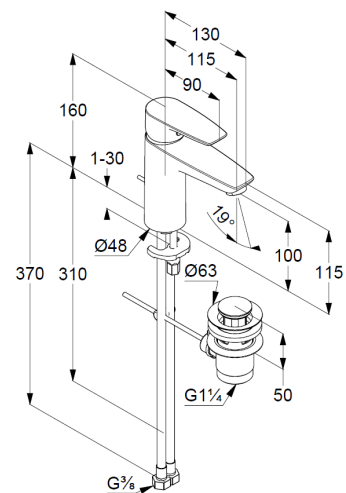

Technische Daten

Produkt: KLUDI PURE&SOLID
Waschtisch-Einhandmischer 100
DN 15

Artikel-Nr.: 342900575

Oberfläche: 05 chrom

Artikeltext

Hersteller KLUDI GmbH & Co. KG
Typ: KLUDI PURE&SOLID
Waschtisch-Einhandmischer 100,
DN 15/ PN 10
Art. Nr. 342900575
Waschtisch-Armatur
Einhebelmischer
Einlochmontage
geschlossener Hebel, Metall
Strahlregler M24
Keramik-Kartusche mit Heißwasserbegrenzung
Durchflussmenge bei 3 bar = 7 l/ min.
flexible Druckschläuche G 3/8 DVGW zugelassen
Schnell-Montagesystem
Ablaufgarnitur G 1 1/4" aus Metall

Produktabbildung

Maßzeichnung

Durchflussdiagramm