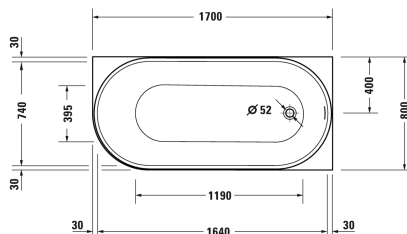

DuraSenja Badewanne # 700581000000000

Badewanne	Größe	Gewicht	Bestellnummer
Ecke rechts, mit zwei Rückenschrägen, mit Push-Open-Ventil, mit nahtloser Acrylverkleidung und Gestell, Sanitäracryl, Füllmenge 265 Liter, Höhe Wasserstand 370 mm			
Farben			
00 Weiß			
Variante			
			700581000000000

Alle Zeichnungen enthalten alle notwendigen Maße (mm), die den üblichen Toleranzen unterliegen. Exakte Maße können nur am Produkt abgenommen werden.