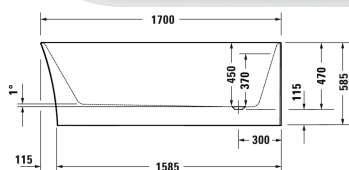

DuraSenja Badewanne # 700581000000000

Badewanne	Größe	Gewicht	Bestellnummer
Ecke rechts, mit zwei Rückenschrägen, mit Push-Open-Ventil, mit nahtloser Acrylverkleidung und Gestell, Sanitäracryl, Füllmenge 265 Liter, Höhe Wasserstand 370 mm			
Farben			
00 Weiß			
Variante			
			700581000000000

Alle Zeichnungen enthalten alle notwendigen Maße (mm), die den üblichen Toleranzen unterliegen. Exakte Maße können nur am Produkt abgenommen werden.