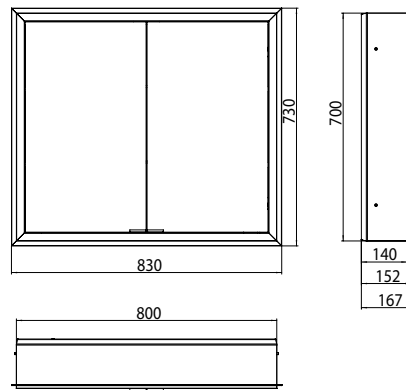

### Lichtspiegelschrank prime, 800 mm, 2 Türen, Unterputzmodell, IP 20 Rückwand spiegel

#### Art.-Nr.9497 060 72

mit Lichtpaket, mit verspiegelter- oder weißer Glasrückwand, 2 stufenlos einstellbare Ablagen, 2 Türen, 1 Steckdose und 2 Lichttaster (Helligkeit und Lichtfarbe - kalt/warm - stufenlos dimmbar), Höhe: 730 mm, LED-Beleuchtung rundum, Energieeffizienzklasse: A - A++