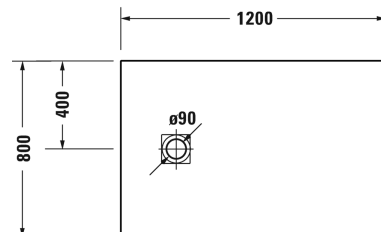

Sustano Duschwanne # 720276620000000 / 720276630000000
 / 720276640000000 / 720276650000000 / 720276730000000 /
 720276740000000

|< 1200 mm >|

Duschwanne	Größe	Gewicht	Bestellnummer
Rechteck, DuraSolid® Nature, 30 mm			
Farben			
62 Cream Matt 63 Hellgrau Matt 64 Greige Matt 65 Dunkelgrau Matt 73 Weiß Glänzend 74 Weiß Matt			
Variante			
Duschwanne	1200 x 800 mm	16,000 Kilogramm	720276620000000
Duschwanne	1200 x 800 mm	16,000 Kilogramm	720276630000000
Duschwanne	1200 x 800 mm	16,000 Kilogramm	720276640000000
Duschwanne	1200 x 800 mm	16,000 Kilogramm	720276650000000
Duschwanne	1200 x 800 mm	16,000 Kilogramm	720276730000000
Duschwanne	1200 x 800 mm	16,000 Kilogramm	720276740000000
Zubehör für Duschwanne			
Duschwannenablauf Abgang waagrecht, *			791291
Duschwannenablauf Abgang waagrecht			791290

Alle Zeichnungen enthalten alle notwendigen Maße (mm), die den üblichen Toleranzen unterliegen. Exakte Maße können nur am Produkt abgenommen werden.