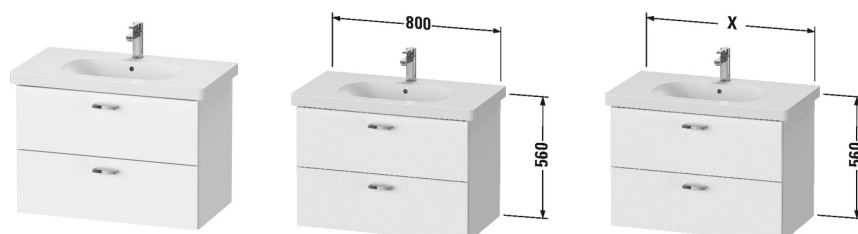

XBase Waschtischunterbau wandhängend # XB6190

| < 800 mm > |

Waschtischunterbau wandhängend	Größe	Gewicht	Bestellnummer
2 Schubkästen, oberer Schubkasten inkl. Siphonausschnitt und Schürze, für D-Code # 034285			
Farben			
M18 Weiss Matt Dekor M49 Graphit Matt Dekor M52 Europäische Eiche Dekor M53 Kastanie Dunkel Dekor			
Variante			
	800 x 458 mm		XB6190
Infobox			
nur mit Raumsparisiphon montierbar (empfehlenswert ist # 005076), Inneneinteilung optional möglich, lose einlegbar # UV 9845			
Passende Produkte			
Inneneinteilung Nachrüstbare Inneneinteilung inkl. Deckel, Diamantschwarz, für Waschtischunterbauten, 115 x 320 mm	115 x 320 mm		UV9845
Waschtisch, Möbelwaschtisch mit Überlauf, mit Hahnlochbank, Unterseite glasiert, 850 x 480 mm	850 x 480 mm		034285