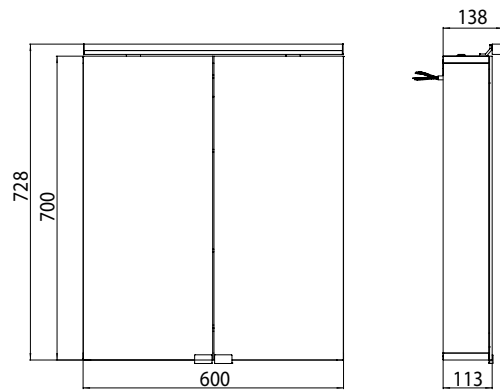

PRODUKTINFORMATION

Lichtspiegelschrank flat (LED), 600 mm, IP 44, 7 W, ohne Waschtischbeleuchtung

Art.-Nr.9797 050 63

Aufputzmodell, 2 einstellbare Ablagen, 2 Türen, 1 Steckdose, 1 Lichtschalter, Höhe: 728 mm, LED-Leuchte (Version mit Waschtischbeleuchtung: 2 Steckdosen, 2 Lichtschalter)