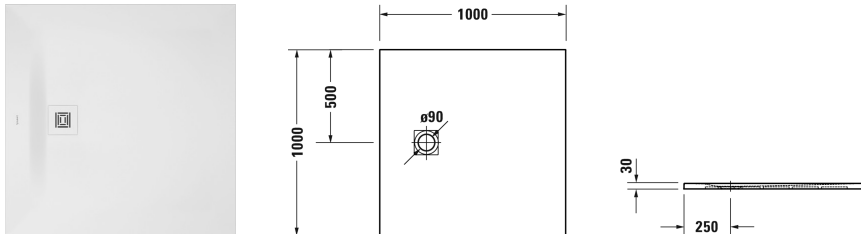

Sustano Duschwanne # 720275620000000 / 720275630000000  
 / 720275640000000 / 720275650000000 / 720275730000000 /  
 720275740000000

|< 1000 mm >|

Duschwanne	Größe	Gewicht	Bestellnummer
Quadrat, DuraSolid® Nature, 30 mm			
<b>Farben</b>			
62 Cream Matt 63 Hellgrau Matt 64 Greige Matt 65 Dunkelgrau Matt 73 Weiß Glänzend 74 Weiß Matt			
<b>Variante</b>			
Duschwanne	1000 x 1000 mm	16,500 Kilogramm	720275620000000
Duschwanne	1000 x 1000 mm	16,500 Kilogramm	720275630000000
Duschwanne	1000 x 1000 mm	16,500 Kilogramm	720275640000000
Duschwanne	1000 x 1000 mm	16,500 Kilogramm	720275650000000
Duschwanne	1000 x 1000 mm	16,500 Kilogramm	720275730000000
Duschwanne	1000 x 1000 mm	16,500 Kilogramm	720275740000000
<b>Zubehör für Duschwanne</b>			
Duschwannenablauf Abgang waagrecht, *			791291
Duschwannenablauf Abgang waagrecht			791290

Alle Zeichnungen enthalten alle notwendigen Maße (mm), die den üblichen Toleranzen unterliegen. Exakte Maße können nur am Produkt abgenommen werden.