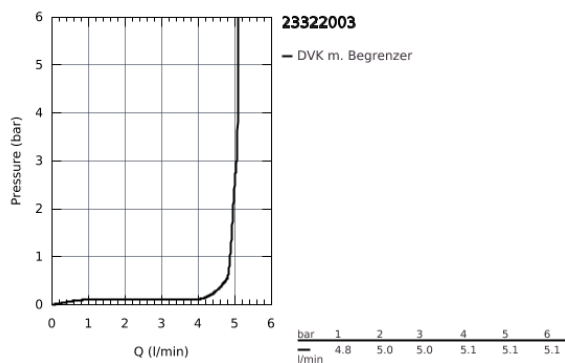

23 322 003 **EINHAND-WASCHTISCHBATTERIE, 1/2"**
M-SIZE

PRODUKTBESCHREIBUNG

- Einlochmontage
- Bedienungshebel aus Metall
- GROHE SilkMove 28 mm Keramikkartusche
- variabel einstellbare Mengenbegrenzung
- **mit Temperaturbegrenzer**
- **GROHE StarLight** Oberfläche
- **GROHE EcoJoy 5,7 l/min Mousseur**
- **GROHE Zero** getrennte innenliegende Wasserwege - kein Kontakt mit Blei oder Nickel innerhalb der Armatur
- **GROHE FastFixation** Schnellbefestigungssystem
- **Zugstangen-Ablaufgarnitur 1 1/4"**
- flexible Anschlusschläuche
- **Professional Edition**

23 322 003 **EINHAND-WASCHTISCHBATTERIE, 1/2"**
M-SIZE

ERSATZTEILE

- 1: Hebel (Bestell-Nr. 48548000)
 - 2: Kappe (Bestell-Nr. 46116000)
 - 3: Kartusche (Bestell-Nr. 48518000)
 - 4: Zugstange US (Bestell-Nr. 65936000)
 - 5: Mousseur (Bestell-Nr. 48159000)
 - 6: Gegenverschraubung (Bestell-Nr. 46645000)
 - 7: Ablaufgarnitur 1 1/4" (Bestell-Nr. 28910000)
 - 7.1: Stopfen (Bestell-Nr. 07182000)
 - 7.2: Exzenterstange (Bestell-Nr. 07052000)
 - 8: Montageschlüssel (Bestell-Nr. 19017000)*
 - 9: Exzenterstange (Bestell-Nr. 07341000)*
- *Sonderzubehör