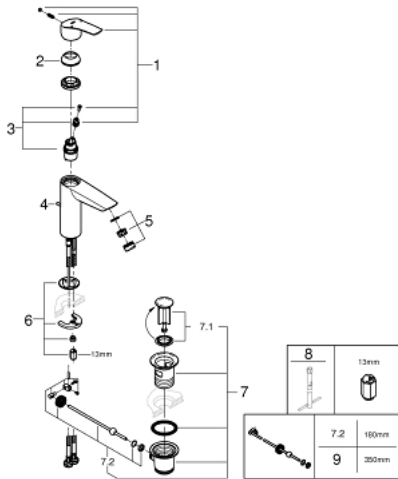

23 322 003 **EINHAND-WASCHTISCHBATTERIE, 1/2"**
M-SIZE

PRODUKTBESCHREIBUNG

- Einlochmontage
- Bedienungshebel aus Metall
- GROHE SilkMove 28 mm Keramikkartusche
- variabel einstellbare Mengenbegrenzung
- **mit Temperaturbegrenzer**
- **GROHE StarLight** Oberfläche
- **GROHE EcoJoy 5,7 l/min Mousseur**
- **GROHE Zero** getrennte innenliegende Wasserwege - kein Kontakt mit Blei oder Nickel innerhalb der Armatur
- **GROHE FastFixation** Schnellbefestigungssystem
- **Zugstangen-Ablaufgarnitur 1 1/4"**
- flexible Anschlusschläuche
- **Professional Edition**

23 322 003 **EINHAND-WASCHTISCHBATTERIE, 1/2"**
M-SIZE

ERSATZTEILE

- 1: Hebel (Bestell-Nr. 48548000)
 - 2: Kappe (Bestell-Nr. 46116000)
 - 3: Kartusche (Bestell-Nr. 48518000)
 - 4: Zugstange US (Bestell-Nr. 65936000)
 - 5: Mousseur (Bestell-Nr. 48159000)
 - 6: Gegenverschraubung (Bestell-Nr. 46645000)
 - 7: Ablaufgarnitur 1 1/4" (Bestell-Nr. 28910000)
 - 7.1: Stopfen (Bestell-Nr. 07182000)
 - 7.2: Exzenterstange (Bestell-Nr. 07052000)
 - 8: Montageschlüssel (Bestell-Nr. 19017000)*
 - 9: Exzenterstange (Bestell-Nr. 07341000)*
- *Sonderzubehör