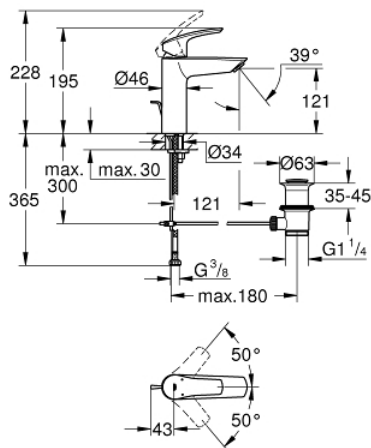

23 322 003 **EINHAND-WASCHTISCHBATTERIE, 1/2"**
M-SIZE

PRODUKTBESCHREIBUNG

- Einlochmontage
- Bedienungshebel aus Metall
- GROHE SilkMove 28 mm Keramikkartusche
- variabel einstellbare Mengenbegrenzung
- **mit Temperaturbegrenzer**
- **GROHE StarLight** Oberfläche
- **GROHE EcoJoy 5,7 l/min Mousseur**
- **GROHE Zero** getrennte innenliegende Wasserwege - kein Kontakt mit Blei oder Nickel innerhalb der Armatur
- **GROHE FastFixation** Schnellbefestigungssystem
- **Zugstangen-Ablaufgarnitur 1 1/4"**
- flexible Anschlusschläuche
- **Professional Edition**

23 322 003 **EINHAND-WASCHTISCHBATTERIE, 1/2"**
M-SIZE

ERSATZTEILE

- 1: Hebel (Bestell-Nr. 48548000)
 - 2: Kappe (Bestell-Nr. 46116000)
 - 3: Kartusche (Bestell-Nr. 48518000)
 - 4: Zugstange US (Bestell-Nr. 65936000)
 - 5: Mousseur (Bestell-Nr. 48159000)
 - 6: Gegenverschraubung (Bestell-Nr. 46645000)
 - 7: Ablaufgarnitur 1 1/4" (Bestell-Nr. 28910000)
 - 7.1: Stopfen (Bestell-Nr. 07182000)
 - 7.2: Exzenterstange (Bestell-Nr. 07052000)
 - 8: Montageschlüssel (Bestell-Nr. 19017000)*
 - 9: Exzenterstange (Bestell-Nr. 07341000)*
- *Sonderzubehör