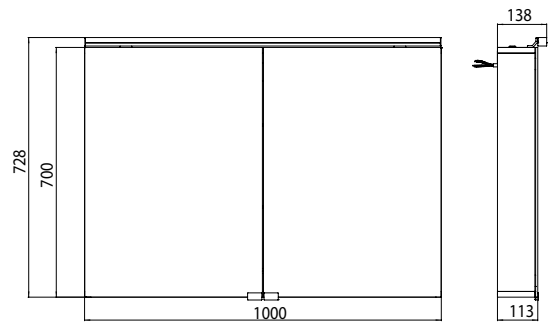

## PRODUKTINFORMATION

Lichtspiegelschrank flat (LED), 1.000 mm, IP 44, 12 W, 4.000 K ohne Waschtischbeleuchtung

Art.-Nr.9797 050 65

Aufputzmodell, 2 einstellbare Ablagen, 2 Türen, 1 Steckdose, 1 Lichtschalter, Höhe: 728 mm, LED-Leuchte (Version mit Waschtischbeleuchtung: 2 Steckdosen, 2 Lichtschalter)