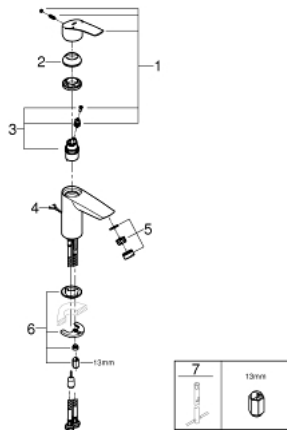

33 188 003 **EINHAND-WASCHTISCHBATTERIE, 1/2"**  
**S-SIZE**

**PRODUKTBESCHREIBUNG**

- Einlochmontage
- Bedienungshebel aus Metall
- GROHE SilkMove 28 mm Keramikkartusche
- variabel einstellbare Mengenbegrenzung
- **mit Temperaturbegrenzer**
- **GROHE StarLight** Oberfläche
- **GROHE EcoJoy 5,7 l/min Mousseur**
- **GROHE Zero** getrennte innenliegende Wasserwege - kein Kontakt mit Blei oder Nickel innerhalb der Armatur
- **GROHE FastFixation** Schnellbefestigungssystem
- **versenkbare Kette**
- flexible Anschlusschläuche
- **Professional Edition**

33 188 003 **EINHAND-WASCHTISCHBATTERIE, 1/2"**  
**S-SIZE**

**ERSATZTEILE**

- 1: Hebel (Bestell-Nr. 48548000)
- 2: Kappe (Bestell-Nr. 46116000)
- 3: Kartusche (Bestell-Nr. 48518000)
- 4: Rutschkette (Bestell-Nr. 06815000)
- 5: Mousseur (Bestell-Nr. 48159000)
- 6: Gegenverschraubung (Bestell-Nr. 46645000)
- 7: Montageschlüssel (Bestell-Nr. 19017000)\*