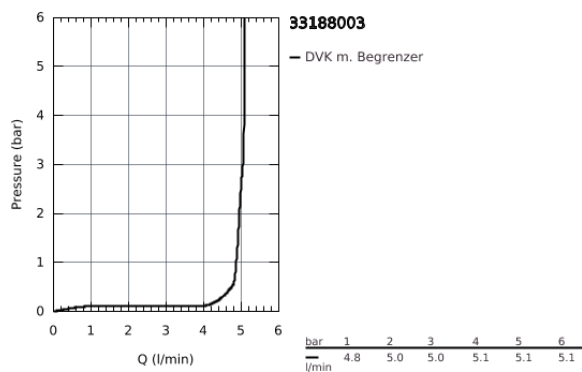

33 188 003 **EINHAND-WASCHTISCHBATTERIE, 1/2"**  
**S-SIZE**

**PRODUKTBESCHREIBUNG**

- Einlochmontage
- Bedienungshebel aus Metall
- GROHE SilkMove 28 mm Keramikkartusche
- variabel einstellbare Mengenbegrenzung
- **mit Temperaturbegrenzer**
- **GROHE StarLight** Oberfläche
- **GROHE EcoJoy 5,7 l/min Mousseur**
- **GROHE Zero** getrennte innenliegende Wasserwege - kein Kontakt mit Blei oder Nickel innerhalb der Armatur
- **GROHE FastFixation** Schnellbefestigungssystem
- **versenkbare Kette**
- flexible Anschlusschläuche
- **Professional Edition**

33 188 003 **EINHAND-WASCHTISCHBATTERIE, 1/2"**  
**S-SIZE**

**ERSATZTEILE**

- 1: Hebel (Bestell-Nr. 48548000)
- 2: Kappe (Bestell-Nr. 46116000)
- 3: Kartusche (Bestell-Nr. 48518000)
- 4: Rutschkette (Bestell-Nr. 06815000)
- 5: Mousseur (Bestell-Nr. 48159000)
- 6: Gegenverschraubung (Bestell-Nr. 46645000)
- 7: Montageschlüssel (Bestell-Nr. 19017000)\*