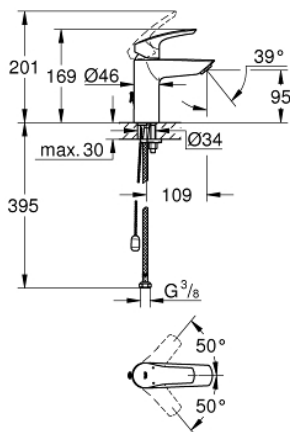

33 188 003 **EINHAND-WASCHTISCHBATTERIE, 1/2"**  
**S-SIZE**

**PRODUKTBESCHREIBUNG**

- Einlochmontage
- Bedienungshebel aus Metall
- GROHE SilkMove 28 mm Keramikkartusche
- variabel einstellbare Mengenbegrenzung
- **mit Temperaturbegrenzer**
- **GROHE StarLight** Oberfläche
- **GROHE EcoJoy 5,7 l/min Mousseur**
- **GROHE Zero** getrennte innenliegende Wasserwege - kein Kontakt mit Blei oder Nickel innerhalb der Armatur
- **GROHE FastFixation** Schnellbefestigungssystem
- **versenkbare Kette**
- flexible Anschlusschläuche
- **Professional Edition**

33 188 003 **EINHAND-WASCHTISCHBATTERIE, 1/2"**  
**S-SIZE**

**ERSATZTEILE**

- 1: Hebel (Bestell-Nr. 48548000)
- 2: Kappe (Bestell-Nr. 46116000)
- 3: Kartusche (Bestell-Nr. 48518000)
- 4: Rutschkette (Bestell-Nr. 06815000)
- 5: Mousseur (Bestell-Nr. 48159000)
- 6: Gegenverschraubung (Bestell-Nr. 46645000)
- 7: Montageschlüssel (Bestell-Nr. 19017000)\*