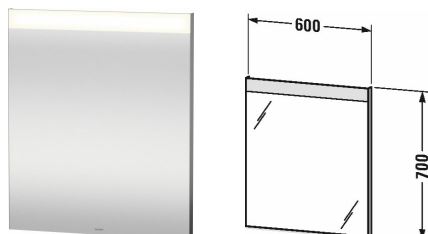

**Universal Licht und Spiegel Spiegel mit Beleuchtung # LM7835**

| &lt; 600 mm &gt; |

Spiegel mit Beleuchtung	Größe	Gewicht	Bestellnummer
"Good" - Version, IP 44, LED Randlichtfeld oben, Wandschaltung, LED (Lebensdauer >30.000 Stunden), LED fest verbaut, Energieeffizienzklasse: A++, LED Modul 4000 Kelvin Lichtfarbe, 8 W			
<b>Farben</b>			
<b>Variante</b>			
	600 x 35 mm		LM7835
<b>Infobox</b>			
Ein/Aus Funktion nur über bauseitig vorhandenen Lichtschalter möglich			
<b>Ausschreibungstext</b>			
DURAVIT Spiegel mit Beleuchtung "Good"-Version. Trägermaterial: Hochverdichtete Dreischicht-Holzspanplatte. Beidseitig mit Melaminharzdekor direkt beschichtet. Kantenmaterial: ABS-Kanten. Kantenprofil bei Spiegel mit Randlichtfeld oben in Dekor, Weiß Matt, Kunststoff. Version „Good“ bestehend aus IP44, LED Randlichtfeld oben, Wandschaltung, LED-Lichtstärke 300 LUX, LED (Lebensdauer >30.000 Stunden), LED Modul 4000 Kelvin Lichtfarbe, 8 W. Leuchtmittel nicht austauschbar, Energieeffizienzklasse: A++. Ein/Aus Funktion nur über bauseitigen vorhandenen Lichtschalter möglich. Abmessungen (BxTxH)600x35x700mm. Best.Nr. LM 7835.			